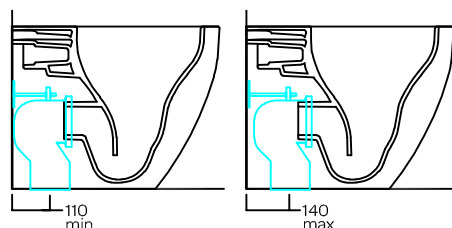

## NEW

SHIFTED OUTLET WC

Vaso scarico universale traslato filo muro  
Shifted universal outlet back to wall wc

SPACE  
REDUCING

RATIONAL

EASY

RETROFIT

L'estrema flessibilità di utilizzo, grazie alle curve dedicate, parte da un minimo di 60 mm fino ad un massimo di 245mm\*\*\*

Due to specific traps, the flexibility in usage can go from a minimum of 60 mm up to a maximum of 245mm\*\*\*

Y1CF01  
curva tecnica speciale ad "L" tagliabile  
cut to size special PVC "L" trap convertor

Y1CF01

Curva tecnica speciale ad "L" tagliabile  
Cut to size special "L" PVC trap convertor

YOEN01  
curva tecnica con kit di fissaggio a parete  
PVC "s" trap convertor with wall fixin

YOEN01

Curva tecnica con kit di fissaggio a parete  
PVC "s" trap convertor with wall fixing

Y9D601  
curva tecnica speciale tagliabile  
cut to size special PVC "s" trap convertor

Y9D601

Curva tecnica speciale tagliabile  
Cut to size special PVC "s" trap convertor

\*\*Y1PJ01 \*\*\*Y9DK01

Raccordo eccentrico per scarico Wc.  
20/40 mm. Da installare a filo pavimento