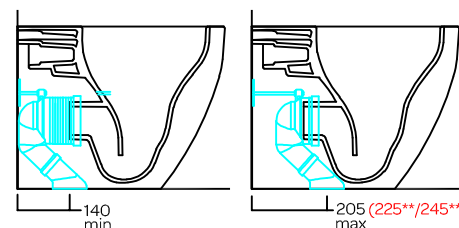

## NEW

SHIFTED OUTLET WC

Vaso scarico universale traslato filo muro  
Shifted universal outlet back to wall wc

SPACE  
REDUCING

RATIONAL

EASY

RETROFIT

L'estrema flessibilità di utilizzo, grazie alle curve dedicate, parte da un minimo di 60 mm fino ad un massimo di 245mm\*\*\*

Due to specific traps, the flexibility in usage can go from a minimum of 60 mm up to a maximum of 245mm\*\*\*

Y1CF01  
curva tecnica speciale ad "L" tagliabile  
cut to size special PVC "L" trap convertor

Y1CF01

Curva tecnica speciale ad "L" tagliabile  
Cut to size special "L" PVC trap convertor

YOEN01  
curva tecnica con kit di fissaggio a parete  
PVC "s" trap convertor with wall fixin

YOEN01

Curva tecnica con kit di fissaggio a parete  
PVC "s" trap convertor with wall fixing

Y9D601  
curva tecnica speciale tagliabile  
cut to size special PVC "s" trap convertor

Y9D601

Curva tecnica speciale tagliabile  
Cut to size special PVC "s" trap convertor

\*\*Y1PJ01 \*\*\*Y9DK01

Raccordo eccentrico per scarico Wc.  
20/40 mm. Da installare a filo pavimento