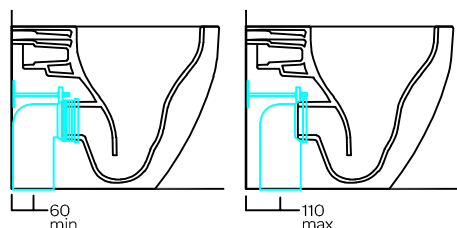

## NEW

SHIFTED OUTLET WC

Vaso scarico universale traslato filo muro  
Shifted universal outlet back to wall wc

SPACE  
REDUCING

RATIONAL

EASY

RETROFIT

L'estrema flessibilità di utilizzo, grazie alle curve dedicate, parte da un minimo di 60 mm fino ad un massimo di 245mm\*\*\*

Due to specific traps, the flexibility in usage can go from a minimum of 60 mm up to a maximum of 245mm\*\*\*

Y1CF01  
curva tecnica speciale ad "L" tagliabile  
cut to size special PVC "L" trap convertor

Y1CF01

Curva tecnica speciale ad "L" tagliabile  
Cut to size special "L" PVC trap convertor

YOEN01  
curva tecnica con kit di fissaggio a parete  
PVC "s" trap convertor with wall fixin

YOEN01

Curva tecnica con kit di fissaggio a parete  
PVC "s" trap convertor with wall fixing

Eccentric pipe for wc outlet. 20/40 mm  
To be installed floor level