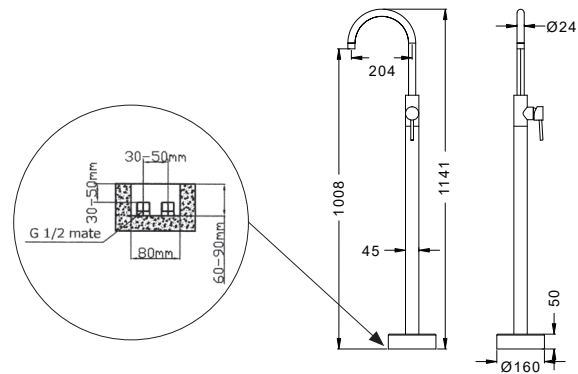

ARTEMIS S28223 ORO INOX 304 18/10

899,00 €

Cod. 5206836080208

Miscelatore da terra

Mitigeur sur pied pour lavabo • Floor mixer tap • Επιδαπέδια μπαταρία νιπτήρος

Cartuccia ceramica

Cartouche céramique • Ceramic cartridge • Μηχανισμός κεραμικών δίσκων