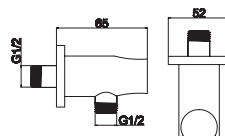

AC05003 ORO

Cod. 5206836065809

59,90 €

Presa acqua e supporto
Coude de sortie murale de douche avec support
Shower outlet & support
Μηρούντζινη παροχή ντους & βάση στήριξης