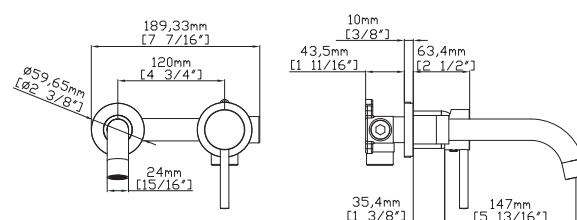

911-P ORO INOX 304 18/10

299,00 €

Cod. 5206836065243

Miscelatore lavabo da incasso
Cartuccia ceramica

Mitigeur lavabo mural
Cartouche céramique

Wall mixer tap for wash basin
Ceramic cartridge

Μπαταρία νιπτήρος εντοιχισμού
Μηχανισμός κεραμικών δίσκων