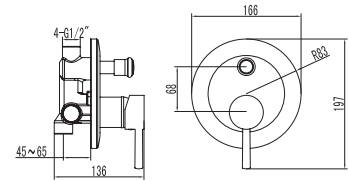

Doccetta

Douchette à main • Hand shower • Τηλέφωνο χειρός

Flessibile INOX 150cm

Flexible INOX 150cm • Σπιράλ INOX 150cm

BM34F02C ORO

Cod. 5206836069173

299,00 €

Miscelatore doccia a 4 vie
Mitigeur de douche 4 voies
Shower mixer 4 way
Μίκτης ντους 4 δρόμων

Miscelatore incasso doccia
Cartuccia ceramica

Mitigeur de douche encastré
Cartouche céramique

Built-in mixer tap for bathtub
Ceramic cartridge

Μίκτης εντοιχισμού
Μηχανισμός κεραμικών δίσκων

H13801 ORO

INOX - Ø200