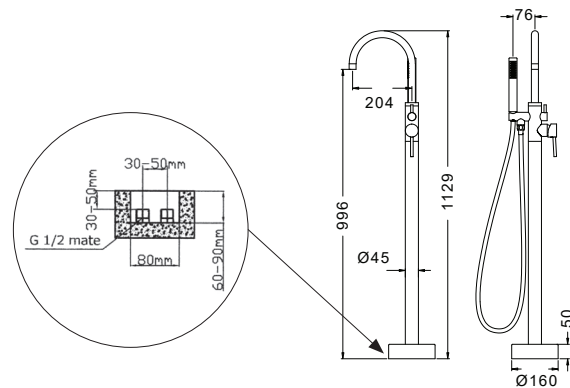

ARTEMIS S12323 ORO INOX 304 18/10

1199,00 €

Cod. 5206836080192

Miscelatore da terra

Mitigeur sur pied pour baignoire • Floor mixer tap • Επιδαπέδια μπαταρία λουτρού

Cartuccia ceramica

Cartouche céramique • Ceramic cartridge • Μηχανισμός κεραμικών δίσκων

Doccetta

Douchette à main • Hand shower • Τηλέφωνο χειρός

Flessibile INOX 150cm

Flexible INOX 150cm • Σπιράλ INOX 150cm