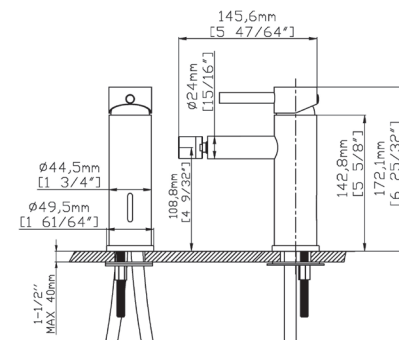

Μπαταρία νιπτήρος
Μηχανισμός κεραμικών δίσκων
Σπιράλ σύνδεσης 35cm

B205A02 ORO INOX 304 18/10

249,00 €

Cod. 5206836065106

Miscelatore lavabo alto
Cartuccia ceramica
Flessibili collegamento 35cm

Mitigeur lavabo haut
Cartouche céramique
Flexible de raccordement 35cm

Mixer tap high for wash basin
Ceramic cartridge
Flexible connectors 35cm

Μπαταρία νιπτήρος ψηλή
Μηχανισμός κεραμικών δίσκων
Σπιράλ σύνδεσης 35cm

B205A05 ORO INOX 304 18/10

199,00 €

Cod. 5206836065182

Miscelatore bidet
Cartuccia ceramica
Flessibili collegamento 35cm

Mitigeur bidet
Cartouche céramique
Flexible de raccordement 35cm

Mixer tap for bidet
Ceramic cartridge
Flexible connectors 35cm

Μπαταρία μπιντέ
Μηχανισμός κεραμικών δίσκων
Σπιράλ σύνδεσης 35cm

911-P ORO INOX 304 18/10