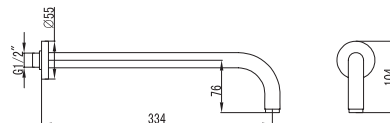

Cod. 5206836065700

129,90 €

Soffione doccia INOX
Douche de tête INOX
Shower head INOX
Κεφαλή ντους INOX

AC00903 ORO

Cod. 5206836065755

89,90 €

Braccio doccia tondo
Bras mural tubulaire
Tubular arm
Μηρούντζινος επινικελωμένος βραχίονας