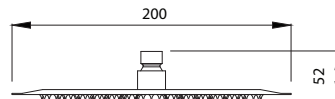

H13801 ORO

INOX - Ø200

Cod. 5206836065700

129,90 €

Soffione doccia INOX
Douche de tête INOX
Shower head INOX
Κεφαλή ντους INOX