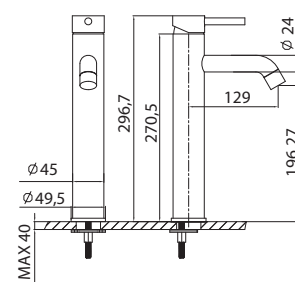

Ensemble de douche à encastrer

Bras de douche mural
Pomme de tête ronde Ø200 INOX
Mitigeur de douche encastré
Douchette à main en laiton
Flexible PVC 150cm
Coude de sortie en laiton

Wall set mixer tap

Wall spout brass
Circular shower Ø200 INOX
Built-in mixer tap for bathtub
Brass hand shower
Flexible PVC 150cm
Outlet bend brass

B205A01 ORO INOX 304 18/10

199,00 €

Cod. 5206836065069

Miscelatore lavabo
Cartuccia ceramica
Flessibili collegamento 35cm

Mitigeur lavabo
Cartouche céramique
Flexible de raccordement 35cm

Mixer tap for wash basin
Ceramic cartridge
Flexible connectors 35cm

Μπαταρία νιπτήρος
Μηχανισμός κεραμικών δίσκων
Σπιράλ σύνδεσης 35cm

B205A02 ORO INOX 304 18/10

249,00 €

Cod. 5206836065106

Miscelatore lavabo alto
Cartuccia ceramica
Flessibili collegamento 35cm

Mitigeur lavabo haut
Cartouche céramique
Flexible de raccordement 35cm

Mixer tap high for wash basin
Ceramic cartridge
Flexible connectors 35cm

Μπαταρία νιπτήρος ψηλή
Μηχανισμός κεραμικών δίσκων
Σπιράλ σύνδεσης 35cm

B205A05 ORO INOX 304 18/10

199,00 €

Cod. 5206836065182

Miscelatore bidet
Cartuccia ceramica
Flessibili collegamento 35cm