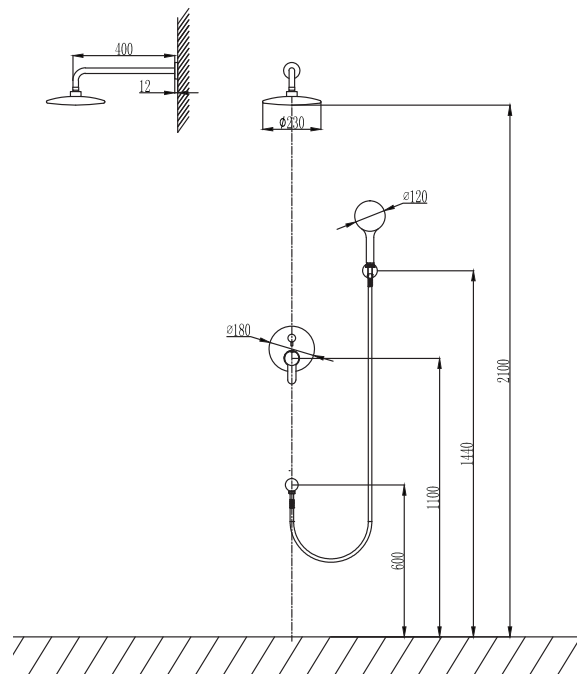

Ensemble de douche à encastrer

Bras de douche mural
Pomme de tête ronde Ø200 INOX
Mitigeur de douche encastré
Douchette à main en laiton
Flexible PVC 150cm
Coude de sortie en laiton

Wall set mixer tap

Wall spout brass
Circular shower Ø200 INOX
Built-in mixer tap for bathtub
Brass hand shower
Flexible PVC 150cm
Outlet bend brass

B205A01 ORO INOX 304 18/10

199,00 €

Cod. 5206836065069

Miscelatore lavabo
Cartuccia ceramica
Flessibili collegamento 35cm

Mitigeur lavabo
Cartouche céramique
Flexible de raccordement 35cm

Mixer tap for wash basin
Ceramic cartridge
Flexible connectors 35cm

Mixer tap high for wash basin
Ceramic cartridge
Flexible connectors 35cm

Μπαταρία νιπτήρος ψηλή
Μηχανισμός κεραμικών δίσκων
Σπιράλ σύνδεσης 35cm

B205A05 ORO INOX 304 18/10

199,00 €

Cod. 5206836065182

Miscelatore bidet
Cartuccia ceramica
Flessibili collegamento 35cm

Mitigeur bidet
Cartouche céramique
Flexible de raccordement 35cm

Mixer tap for bidet
Ceramic cartridge
Flexible connectors 35cm

Μπαταρία μπιντέ
Μηχανισμός κεραμικών δίσκων
Σπιράλ σύνδεσης 35cm

911-P ORO INOX 304 18/10