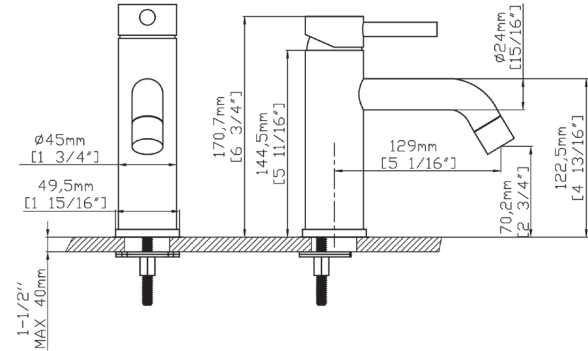

Ensemble de douche à encastrer

Bras de douche mural
Pomme de tête ronde Ø200 INOX
Mitigeur de douche encastré
Douchette à main en laiton
Flexible PVC 150cm
Coude de sortie en laiton

Wall set mixer tap

Wall spout brass
Circular shower Ø200 INOX
Built-in mixer tap for bathtub
Brass hand shower
Flexible PVC 150cm
Outlet bend brass

Σετ μπαταρίας εντοιχισμού

Επιτοίχιο μπράτσο
Κεφαλή ντους Ø200 INOX
Μίκτης εντοιχισμού
Τηλέφωνο χειρός μπρούτζινο
Σπιράλ PVC 150cm
Μηρούτζινη παροχή ντους & βάση στήριξης

**Miscelatore doccia a 4 vie**

Mitigeur de douche 4 voies
Shower mixer 4 way
Μίκτης ντους 4 δρόμων

B205A01 ORO INOX 304 18/10

199,00 €

Cod. 5206836065069

Miscelatore lavabo
Cartuccia ceramica
Flessibili collegamento 35cm

Mitigeur lavabo
Cartouche céramique
Flexible de raccordement 35cm

Mixer tap for wash basin
Ceramic cartridge
Flexible connectors 35cm